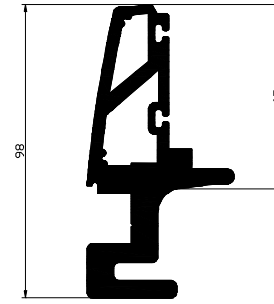

Kod-Code	VM441
Profil-Profil	Üst Cam Ç.-Bottom Glass Bead
Ağırlık-Weight	0.149kg/m

Kod-Code	VM442
Profil-Profil	14x14 Profil-14x14 Profile
Ağırlık-Weight	0.200kg/m

Kod-Code	VM443
Profil-Profil	15x15 Profil-15x15 Profile
Ağırlık-Weight	0.213kg/m

Kod-Code	VM444
Profil-Profil	Cam Tutucu Takvs-Glass Holder
Ağırlık-Weight	0.512kg/m

Kod-Code	VM445
Profil-Profil	Cam Tutucu Takvs-Glass Holder
Ağırlık-Weight	0.425kg/m

Kod-Code	VM446
Profil-Profil	Cam Tutucu Takv-Glass Holder
Ağırlık-Weight	0.277kg/m

Kod-Code	VM447
Profil-Profil	Cam Tutucu Takv-Glass Holder
Ağırlık-Weight	0.438kg/m

Kod-Code	VM448
Profil-Profil	Cam Tutucu Takv-Glass Holder
Ağırlık-Weight	0.463kg/m

Kod-Code	VM449
Profil-Profil	Cam Tutucu Takvs-Glass Holder
Ağırlık-Weight	0.123kg/m

Kod-Code	VM450
Profil-Profil	Cam Tutucu Takv-Glass Holder
Ağırlık-Weight	0.264kg/m

Kod-Code	VM451
Profil-Profil	Cam Baza Kasa-Glass Frame
Ağırlık-Weight	3.247kg/m

Kod-Code	VM452
Profil-Profil	Cam Baza Kasa-Glass Frame
Ağırlık-Weight	4.804kg/m