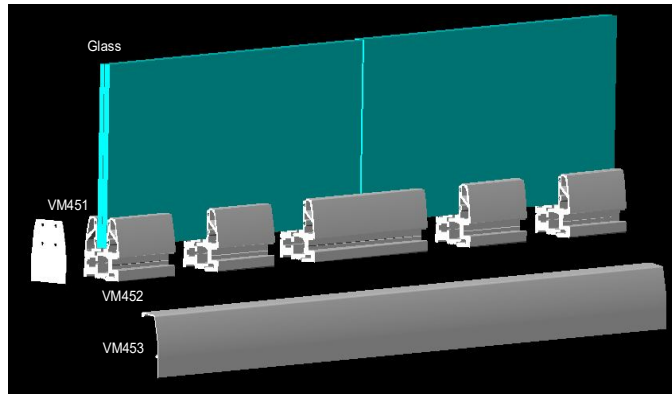

Kod-Code	VM447
Profil-Profil	Cam Tutucu Takv-Glass Holder
Ağırlık-Weight	0.438kg/m

Kod-Code	VM448
Profil-Profil	Cam Tutucu Takv-Glass Holder
Ağırlık-Weight	0.463kg/m

Kod-Code	VM449
Profil-Profil	Cam Tutucu Takvs-Glass Holder
Ağırlık-Weight	0.123kg/m

Kod-Code	VM450
Profil-Profil	Cam Tutucu Takv-Glass Holder
Ağırlık-Weight	0.264kg/m

Kod-Code	VM451
Profil-Profil	Cam Baza Kasa-Glass Frame
Ağırlık-Weight	3.247kg/m

Kod-Code	VM452
Profil-Profil	Cam Baza Kasa-Glass Frame
Ağırlık-Weight	4.804kg/m

Kod-Code	VM453
Profil-Profil	Cam K. Ka.-Glass Frame Cover
Ağırlık-Weight	0.585kg/m

Kod-Code	VM454
Profil-Profil	Cam Baza Kasa-Glass Frame
Ağırlık-Weight	4.854kg/m

Kod-Code	VM455
Profil-Profil	Cam K. Ka.-Glass Frame Cover
Ağırlık-Weight	0.569kg/m