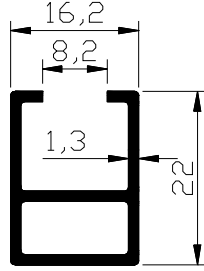

Kod-Code	VM441
Profil-Profil	Üst Cam Ç.-Bottom Glass Bead
Ağırlık-Weight	0.149kg/m

Kod-Code	VM442
Profil-Profil	14x14 Profil-14x14 Profile
Ağırlık-Weight	0.200kg/m

Kod-Code	VM443
Profil-Profil	15x15 Profil-15x15 Profile
Ağırlık-Weight	0.213kg/m

Kod-Code	VM444
Profil-Profil	Cam Tutucu Takvs-Glass Holder
Ağırlık-Weight	0.512kg/m

Kod-Code	VM445
Profil-Profil	Cam Tutucu Takvs-Glass Holder
Ağırlık-Weight	0.425kg/m

Kod-Code	VM446
Profil-Profil	Cam Tutucu Takv-Glass Holder
Ağırlık-Weight	0.277kg/m

Kod-Code	VM447
Profil-Profil	Cam Tutucu Takv-Glass Holder
Ağırlık-Weight	0.438kg/m

Kod-Code	VM448
Profil-Profil	Cam Tutucu Takv-Glass Holder
Ağırlık-Weight	0.463kg/m

Kod-Code	VM449
Profil-Profil	Cam Tutucu Takvs-Glass Holder
Ağırlık-Weight	0.123kg/m

8+1,5+8mm = 17,5mm Tempered Glass

10+1,5+10mm= 21,5mm Tempered Glass