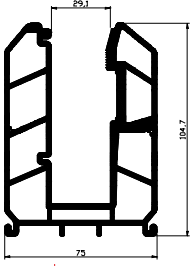

Kod-Code	VM447
Profil-Profil	Cam Tutucu Takv-Glass Holder
Ağırlık-Weight	0.438kg/m

Kod-Code	VM448
Profil-Profil	Cam Tutucu Takv-Glass Holder
Ağırlık-Weight	0.463kg/m

Kod-Code	VM449
Profil-Profil	Cam Tutucu Takvs-Glass Holder
Ağırlık-Weight	0.123kg/m

Kod-Code	VM450
Profil-Profil	Cam Tutucu Takv-Glass Holder
Ağırlık-Weight	0.264kg/m

Kod-Code	VM451
Profil-Profil	Cam Baza Kasa-Glass Frame
Ağırlık-Weight	3.247kg/m

Kod-Code	VM452
Profil-Profil	Cam Baza Kasa-Glass Frame
Ağırlık-Weight	4.804kg/m

Kod-Code	VM453
Profil-Profil	Cam K. Ka.-Glass Frame Cover
Ağırlık-Weight	0.585kg/m

Kod-Code	VM454
Profil-Profil	Cam Baza Kasa-Glass Frame
Ağırlık-Weight	4.854kg/m

Kod-Code	VM455
Profil-Profil	Cam K. Ka.-Glass Frame Cover
Ağırlık-Weight	0.569kg/m

Kod-Code	VM456
Profil-Profil	Sıkma Plakası-Blanking Plate
Ağırlık-Weight	0.785kg/m

Kod-Code	VM457
Profil-Profil	Somun Kapağı-Nut Cover
Ağırlık-Weight	0.175kg/m

Glass Details Posibility

5+1,5+5mm = 11,5mm Tempered Glass