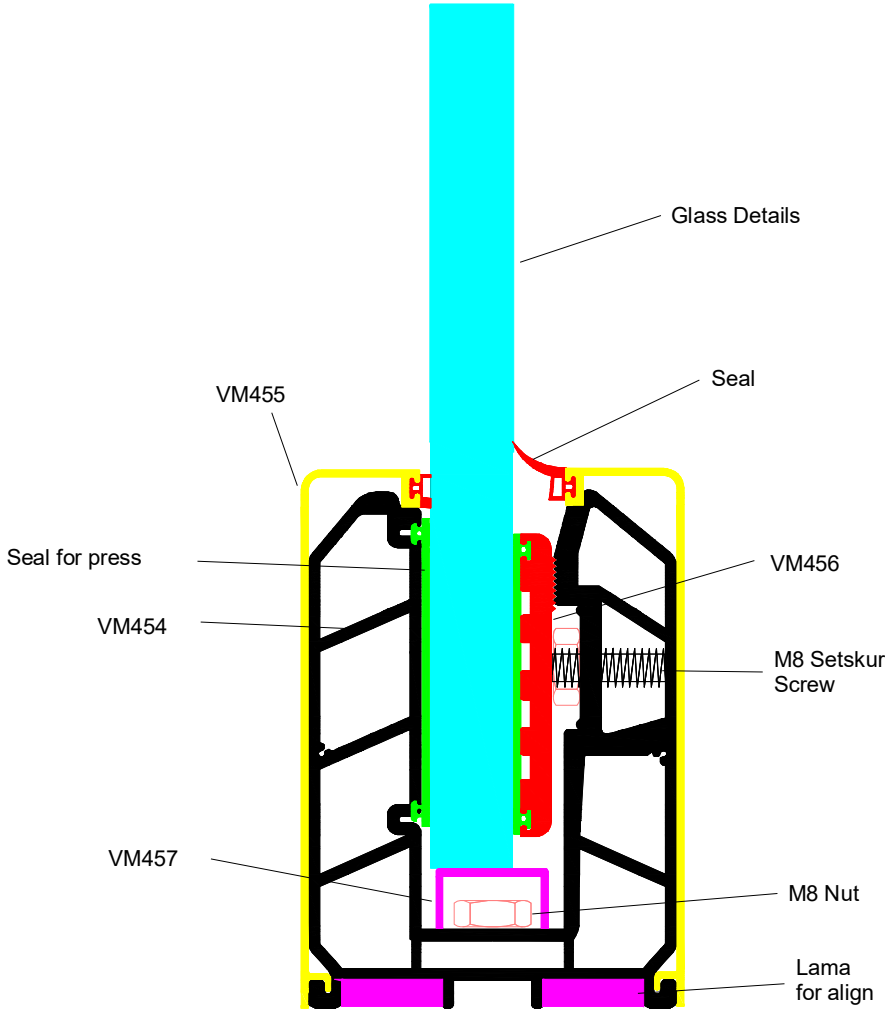

Kod-Code	VM450
Profil-Profil	Cam Tutucu Takv-Glass Holder
Ağırlık-Weight	0.264kg/m

Kod-Code	VM451
Profil-Profil	Cam Baza Kasa-Glass Frame
Ağırlık-Weight	3.247kg/m

Kod-Code	VM452
Profil-Profil	Cam Baza Kasa-Glass Frame
Ağırlık-Weight	4.804kg/m

Kod-Code	VM453
Profil-Profil	Cam K. Ka.-Glass Frame Cover
Ağırlık-Weight	0.585kg/m

Kod-Code	VM454
Profil-Profil	Cam Baza Kasa-Glass Frame
Ağırlık-Weight	4.854kg/m

Kod-Code	VM455
Profil-Profil	Cam K. Ka.-Glass Frame Cover
Ağırlık-Weight	0.569kg/m

Kod-Code	VM456
Profil-Profil	Sıkma Plakası-Blanking Plate
Ağırlık-Weight	0.785kg/m

Kod-Code	VM457
Profil-Profil	Somun Kapağı-Nut Cover
Ağırlık-Weight	0.175kg/m

Glass Details Posibility

5+1,5+5mm = 11,5mm Tempered Glass

8+1,5+8mm = 17,5mm Tempered Glass

10+1,5+10mm= 21,5mm Tempered Glass