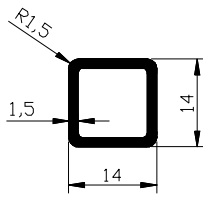

Kod-Code	VM441
Profil-Profil	Üst Cam Ç.-Bottom Glass Bead
Ağırlık-Weight	0.149kg/m

Kod-Code	VM442
Profil-Profil	14x14 Profil-14x14 Profile
Ağırlık-Weight	0.200kg/m

Kod-Code	VM443
Profil-Profil	15x15 Profil-15x15 Profile
Ağırlık-Weight	0.213kg/m

Kod-Code	VM444
Profil-Profil	Cam Tutucu Takvs-Glass Holder
Ağırlık-Weight	0.512kg/m

Kod-Code	VM445
Profil-Profil	Cam Tutucu Takvs-Glass Holder
Ağırlık-Weight	0.425kg/m

Kod-Code	VM446
Profil-Profil	Cam Tutucu Takv-Glass Holder
Ağırlık-Weight	0.277kg/m

Kod-Code	VM447
Profil-Profil	Cam Tutucu Takv-Glass Holder
Ağırlık-Weight	0.438kg/m

Kod-Code	VM448
Profil-Profil	Cam Tutucu Takv-Glass Holder
Ağırlık-Weight	0.463kg/m

Kod-Code	VM449
Profil-Profil	Cam Tutucu Takvs-Glass Holder
Ağırlık-Weight	0.123kg/m

Kod-Code	VM456
Profil-Profil	Sıkma Plakası-Blanking Plate
Ağırlık-Weight	0.785kg/m

Kod-Code	VM457
Profil-Profil	Somun Kapağı-Nut Cover
Ağırlık-Weight	0.175kg/m

Glass Details Posibility

5+1,5+5mm = 11,5mm Tempered Glass