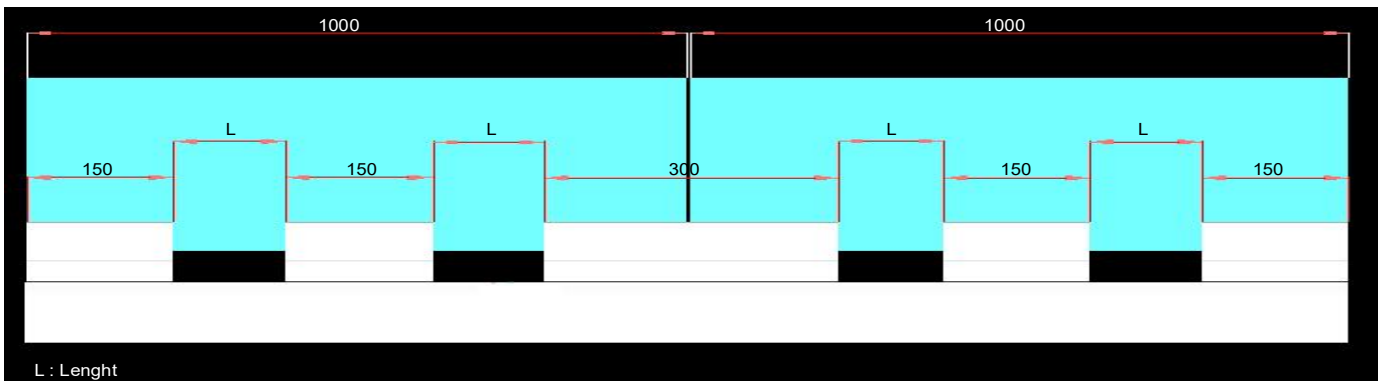

Kod-Code	VM441
Profil-Profil	Üst Cam Ç.-Bottom Glass Bead
Ağırlık-Weight	0.149kg/m

Kod-Code	VM442
Profil-Profil	14x14 Profil-14x14 Profile
Ağırlık-Weight	0.200kg/m

Kod-Code	VM443
Profil-Profil	15x15 Profil-15x15 Profile
Ağırlık-Weight	0.213kg/m

Kod-Code	VM444
Profil-Profil	Cam Tutucu Takvs-Glass Holder
Ağırlık-Weight	0.512kg/m

Kod-Code	VM445
Profil-Profil	Cam Tutucu Takvs-Glass Holder
Ağırlık-Weight	0.425kg/m

Kod-Code	VM446
Profil-Profil	Cam Tutucu Takv-Glass Holder
Ağırlık-Weight	0.277kg/m

Kod-Code	VM447
Profil-Profil	Cam Tutucu Takv-Glass Holder
Ağırlık-Weight	0.438kg/m

Kod-Code	VM448
Profil-Profil	Cam Tutucu Takv-Glass Holder
Ağırlık-Weight	0.463kg/m

Kod-Code	VM449
Profil-Profil	Cam Tutucu Takvs-Glass Holder
Ağırlık-Weight	0.123kg/m

Kod-Code	VM450
Profil-Profil	Cam Tutucu Takv-Glass Holder
Ağırlık-Weight	0.264kg/m

Kod-Code	VM451
Profil-Profil	Cam Baza Kasa-Glass Frame
Ağırlık-Weight	3.247kg/m

Kod-Code	VM452
Profil-Profil	Cam Baza Kasa-Glass Frame
Ağırlık-Weight	4.804kg/m

Kod-Code	VM453
Profil-Profil	Cam K. Ka.-Glass Frame Cover
Ağırlık-Weight	0.585kg/m