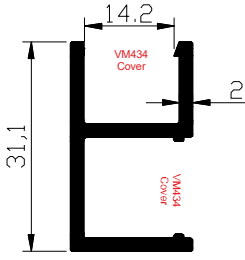

Kod-Code	VM441
Profil-Profil	Üst Cam Ç.-Bottom Glass Bead
Ağırlık-Weight	0.149kg/m

Kod-Code	VM442
Profil-Profil	14x14 Profil-14x14 Profile
Ağırlık-Weight	0.200kg/m

Kod-Code	VM443
Profil-Profil	15x15 Profil-15x15 Profile
Ağırlık-Weight	0.213kg/m

Kod-Code	VM444
Profil-Profil	Cam Tutucu Takvs-Glass Holder
Ağırlık-Weight	0.512kg/m

Kod-Code	VM445
Profil-Profil	Cam Tutucu Takvs-Glass Holder
Ağırlık-Weight	0.425kg/m

Kod-Code	VM446
Profil-Profil	Cam Tutucu Takv-Glass Holder
Ağırlık-Weight	0.277kg/m

Kod-Code	VM447
Profil-Profil	Cam Tutucu Takv-Glass Holder
Ağırlık-Weight	0.438kg/m

Kod-Code	VM448
Profil-Profil	Cam Tutucu Takv-Glass Holder
Ağırlık-Weight	0.463kg/m

Kod-Code	VM449
Profil-Profil	Cam Tutucu Takvs-Glass Holder
Ağırlık-Weight	0.123kg/m

Kod-Code	VM456
Profil-Profil	Sıkma Plakası-Blanking Plate
Ağırlık-Weight	0.785kg/m

Kod-Code	VM457
Profil-Profil	Somun Kapağı-Nut Cover
Ağırlık-Weight	0.175kg/m

Glass Details Posibility

5+1,5+5mm = 11,5mm Tempered Glass