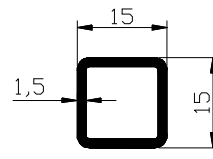

Kod-Code	VM441
Profil-Profil	Üst Cam Ç.-Bottom Glass Bead
Ağırlık-Weight	0.149kg/m

Kod-Code	VM442
Profil-Profil	14x14 Profil-14x14 Profile
Ağırlık-Weight	0.200kg/m

Kod-Code	VM443
Profil-Profil	15x15 Profil-15x15 Profile
Ağırlık-Weight	0.213kg/m

Kod-Code	VM444
Profil-Profil	Cam Tutucu Takvs-Glass Holder
Ağırlık-Weight	0.512kg/m

Kod-Code	VM445
Profil-Profil	Cam Tutucu Takvs-Glass Holder
Ağırlık-Weight	0.425kg/m

Kod-Code	VM446
Profil-Profil	Cam Tutucu Takv-Glass Holder
Ağırlık-Weight	0.277kg/m

Kod-Code	VM447
Profil-Profil	Cam Tutucu Takv-Glass Holder
Ağırlık-Weight	0.438kg/m

Kod-Code	VM448
Profil-Profil	Cam Tutucu Takv-Glass Holder
Ağırlık-Weight	0.463kg/m

Kod-Code	VM449
Profil-Profil	Cam Tutucu Takvs-Glass Holder
Ağırlık-Weight	0.123kg/m