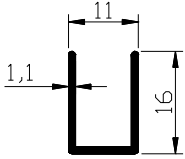

Kod-Code	VM441
Profil-Profil	Üst Cam Ç.-Bottom Glass Bead
Ağırlık-Weight	0.149kg/m

Kod-Code	VM442
Profil-Profil	14x14 Profil-14x14 Profile
Ağırlık-Weight	0.200kg/m

Kod-Code	VM443
Profil-Profil	15x15 Profil-15x15 Profile
Ağırlık-Weight	0.213kg/m

Kod-Code	VM444
Profil-Profil	Cam Tutucu Takvs-Glass Holder
Ağırlık-Weight	0.512kg/m

Kod-Code	VM445
Profil-Profil	Cam Tutucu Takvs-Glass Holder
Ağırlık-Weight	0.425kg/m

Kod-Code	VM446
Profil-Profil	Cam Tutucu Takv-Glass Holder
Ağırlık-Weight	0.277kg/m

Kod-Code	VM447
Profil-Profil	Cam Tutucu Takv-Glass Holder
Ağırlık-Weight	0.438kg/m

Kod-Code	VM448
Profil-Profil	Cam Tutucu Takv-Glass Holder
Ağırlık-Weight	0.463kg/m

Kod-Code	VM449
Profil-Profil	Cam Tutucu Takvs-Glass Holder
Ağırlık-Weight	0.123kg/m