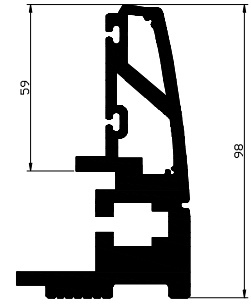

Kod-Code	VM441
Profil-Profil	Üst Cam Ç.-Bottom Glass Bead
Ağırlık-Weight	0.149kg/m

Kod-Code	VM442
Profil-Profil	14x14 Profil-14x14 Profile
Ağırlık-Weight	0.200kg/m

Kod-Code	VM443
Profil-Profil	15x15 Profil-15x15 Profile
Ağırlık-Weight	0.213kg/m

Kod-Code	VM444
Profil-Profil	Cam Tutucu Takvs-Glass Holder
Ağırlık-Weight	0.512kg/m

Kod-Code	VM445
Profil-Profil	Cam Tutucu Takvs-Glass Holder
Ağırlık-Weight	0.425kg/m

Kod-Code	VM446
Profil-Profil	Cam Tutucu Takv-Glass Holder
Ağırlık-Weight	0.277kg/m

Kod-Code	VM447
Profil-Profil	Cam Tutucu Takv-Glass Holder
Ağırlık-Weight	0.438kg/m

Kod-Code	VM448
Profil-Profil	Cam Tutucu Takv-Glass Holder
Ağırlık-Weight	0.463kg/m

Kod-Code	VM449
Profil-Profil	Cam Tutucu Takvs-Glass Holder
Ağırlık-Weight	0.123kg/m

Kod-Code	VM450
Profil-Profil	Cam Tutucu Takv-Glass Holder
Ağırlık-Weight	0.264kg/m

Kod-Code	VM451
Profil-Profil	Cam Baza Kasa-Glass Frame
Ağırlık-Weight	3.247kg/m

Kod-Code	VM452
Profil-Profil	Cam Baza Kasa-Glass Frame
Ağırlık-Weight	4.804kg/m