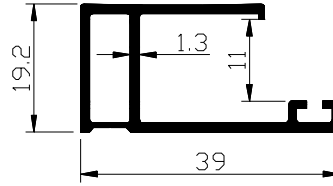

Kod-Code	VM441
Profil-Profil	Üst Cam Ç.-Bottom Glass Bead
Ağırlık-Weight	0.149kg/m

Kod-Code	VM442
Profil-Profil	14x14 Profil-14x14 Profile
Ağırlık-Weight	0.200kg/m

Kod-Code	VM443
Profil-Profil	15x15 Profil-15x15 Profile
Ağırlık-Weight	0.213kg/m

Kod-Code	VM444
Profil-Profil	Cam Tutucu Takvs-Glass Holder
Ağırlık-Weight	0.512kg/m

Kod-Code	VM445
Profil-Profil	Cam Tutucu Takvs-Glass Holder
Ağırlık-Weight	0.425kg/m

Kod-Code	VM446
Profil-Profil	Cam Tutucu Takv-Glass Holder
Ağırlık-Weight	0.277kg/m

Kod-Code	VM447
Profil-Profil	Cam Tutucu Takv-Glass Holder
Ağırlık-Weight	0.438kg/m

Kod-Code	VM448
Profil-Profil	Cam Tutucu Takv-Glass Holder
Ağırlık-Weight	0.463kg/m

Kod-Code	VM449
Profil-Profil	Cam Tutucu Takvs-Glass Holder
Ağırlık-Weight	0.123kg/m