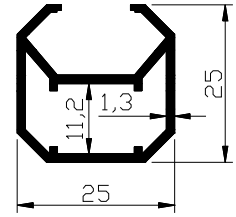

Kod-Code	VM441
Profil-Profil	Üst Cam Ç.-Bottom Glass Bead
Ağırlık-Weight	0.149kg/m

Kod-Code	VM442
Profil-Profil	14x14 Profil-14x14 Profile
Ağırlık-Weight	0.200kg/m

Kod-Code	VM443
Profil-Profil	15x15 Profil-15x15 Profile
Ağırlık-Weight	0.213kg/m

Kod-Code	VM444
Profil-Profil	Cam Tutucu Takvs-Glass Holder
Ağırlık-Weight	0.512kg/m

Kod-Code	VM445
Profil-Profil	Cam Tutucu Takvs-Glass Holder
Ağırlık-Weight	0.425kg/m

Kod-Code	VM446
Profil-Profil	Cam Tutucu Takv-Glass Holder
Ağırlık-Weight	0.277kg/m

Kod-Code	VM447
Profil-Profil	Cam Tutucu Takv-Glass Holder
Ağırlık-Weight	0.438kg/m

Kod-Code	VM448
Profil-Profil	Cam Tutucu Takv-Glass Holder
Ağırlık-Weight	0.463kg/m

Kod-Code	VM449
Profil-Profil	Cam Tutucu Takvs-Glass Holder
Ağırlık-Weight	0.123kg/m

8+1,5+8mm = 17,5mm Tempered Glass

10+1,5+10mm= 21,5mm Tempered Glass