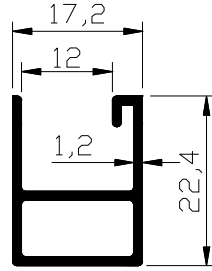

Kod-Code	VM441
Profil-Profil	Üst Cam Ç.-Bottom Glass Bead
Ağırlık-Weight	0.149kg/m

Kod-Code	VM442
Profil-Profil	14x14 Profil-14x14 Profile
Ağırlık-Weight	0.200kg/m

Kod-Code	VM443
Profil-Profil	15x15 Profil-15x15 Profile
Ağırlık-Weight	0.213kg/m

Kod-Code	VM444
Profil-Profil	Cam Tutucu Takvs-Glass Holder
Ağırlık-Weight	0.512kg/m

Kod-Code	VM445
Profil-Profil	Cam Tutucu Takvs-Glass Holder
Ağırlık-Weight	0.425kg/m

Kod-Code	VM446
Profil-Profil	Cam Tutucu Takv-Glass Holder
Ağırlık-Weight	0.277kg/m

Kod-Code	VM447
Profil-Profil	Cam Tutucu Takv-Glass Holder
Ağırlık-Weight	0.438kg/m

Kod-Code	VM448
Profil-Profil	Cam Tutucu Takv-Glass Holder
Ağırlık-Weight	0.463kg/m

Kod-Code	VM449
Profil-Profil	Cam Tutucu Takvs-Glass Holder
Ağırlık-Weight	0.123kg/m

8+1,5+8mm = 17,5mm Tempered Glass

10+1,5+10mm= 21,5mm Tempered Glass