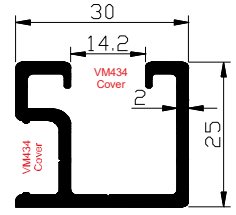

Kod-Code	VM441
Profil-Profil	Üst Cam Ç.-Bottom Glass Bead
Ağırlık-Weight	0.149kg/m

Kod-Code	VM442
Profil-Profil	14x14 Profil-14x14 Profile
Ağırlık-Weight	0.200kg/m

Kod-Code	VM443
Profil-Profil	15x15 Profil-15x15 Profile
Ağırlık-Weight	0.213kg/m

Kod-Code	VM444
Profil-Profil	Cam Tutucu Takvs-Glass Holder
Ağırlık-Weight	0.512kg/m

Kod-Code	VM445
Profil-Profil	Cam Tutucu Takvs-Glass Holder
Ağırlık-Weight	0.425kg/m

Kod-Code	VM446
Profil-Profil	Cam Tutucu Takv-Glass Holder
Ağırlık-Weight	0.277kg/m